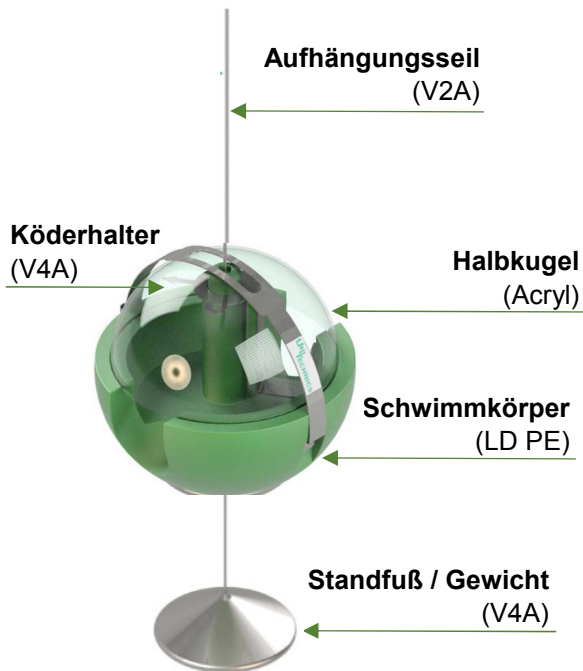

KANALBELEGUNG – SICHER UND EFFEKTIV

EPYRIN®-FESTKÖDER

Gegen Wasser geschützte Anwendung von unseren einzigartigen, handgefertigten Festköderblöcken für die Kanalisation

Rattenkugel schwimmt bei einem Rückstau am Aufhängungsseil auf und senkt sich nach dem Rückstau wieder ab